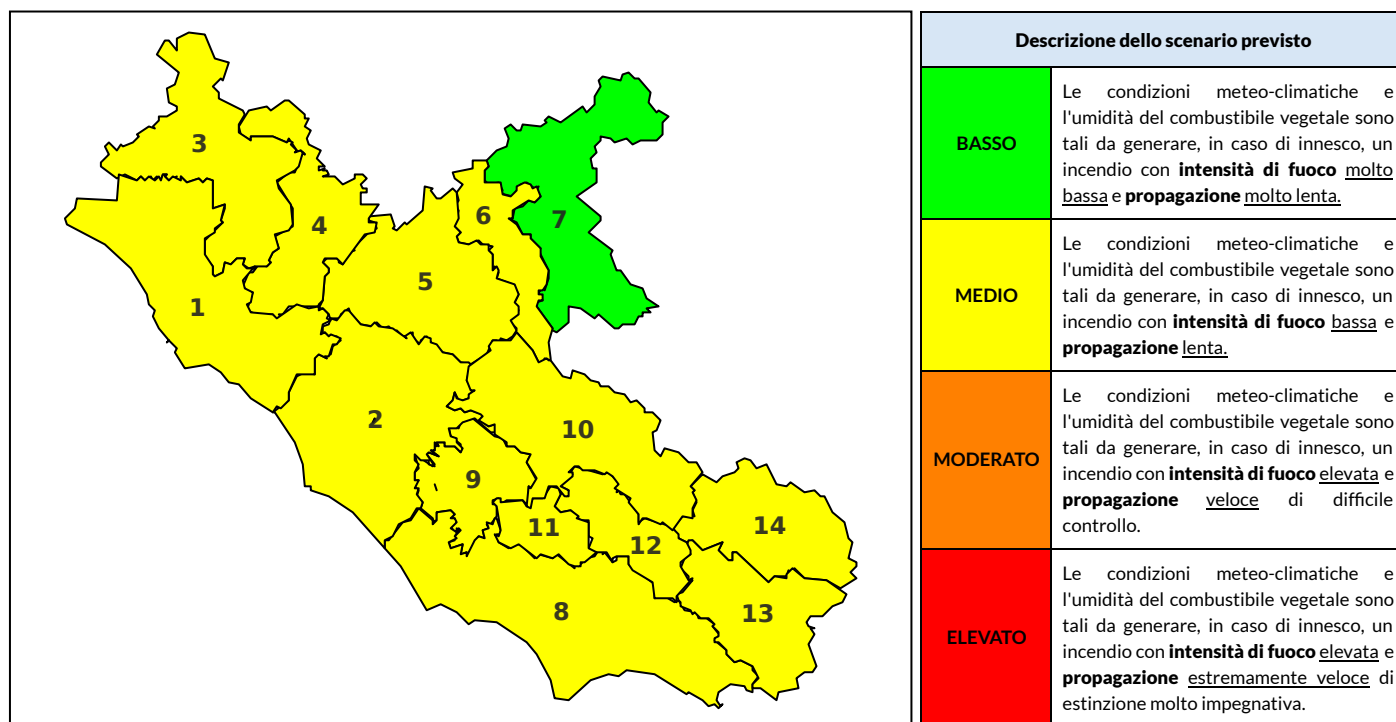

BOLLETTINO DI PERICOLOSITA' DA INCENDI BOSCHIVI

Previsioni per oggi 23-5-2022

Livello di pericolosità da incendio boschivo per Zona di Allerta AIB

Bollettino emesso nel periodo della campagna AIB Lazio sulla base del modello previsionale RISICOLazio, sviluppato in collaborazione con Fondazione CIMA, che fornisce un supporto per la valutazione della Pericolosità da incendio boschivo aggregata sulle Zone di Allerta AIB, approvate come parte integrante del Piano AIB Lazio 2020-2022 con DGR n° 270 del 15/05/2020. Il dettaglio della distribuzione dei Comuni nelle Zone AIB è consultabile al link https://protezionecivile.regione.lazio.it/zone_allerta_aib_comuni/. Le Norme Comportamentali per la popolazione sono consultabili al link https://protezionecivile.regione.lazio.it/norme_comportamentali_aib/.

Zona AIB	1	2	3	4	5	6	7	8	9	10	11	12	13	14
Livello Pericolosità	MEDIO	MEDIO	MEDIO	MEDIO	MEDIO	MEDIO	BASSO	MEDIO	MEDIO	MEDIO	MEDIO	MEDIO	MEDIO	MEDIO

NOTE

BOLLETTINO DI PERICOLOSITA' DA INCENDI BOSCHIVI

Previsioni per domani 24-5-2022

Livello di pericolosità da incendio boschivo per Zona di Allerta AIB

Bollettino emesso nel periodo della campagna AIB Lazio sulla base del modello previsionale RISICOLazio, sviluppato in collaborazione con Fondazione CIMA, che fornisce un supporto per la valutazione della Pericolosità da incendio boschivo aggregata sulle Zone di Allerta AIB, approvate come parte integrante del Piano AIB Lazio 2020-2022 con DGR n° 270 del 15/05/2020. Il dettaglio della distribuzione dei Comuni nelle Zone AIB è consultabile al link https://protezionecivile.regione.lazio.it/zone_allerta_aib_comuni/. Le Norme Comportamentali per la popolazione sono consultabili al link https://protezionecivile.regione.lazio.it/norme_comportamentali_aib/.

Zona AIB	1	2	3	4	5	6	7	8	9	10	11	12	13	14
Livello Pericolosità	MEDIO	MEDIO	MEDIO	MEDIO	MEDIO	MEDIO	MEDIO	MEDIO	MEDIO	MEDIO	MEDIO	MEDIO	MEDIO	BASSO