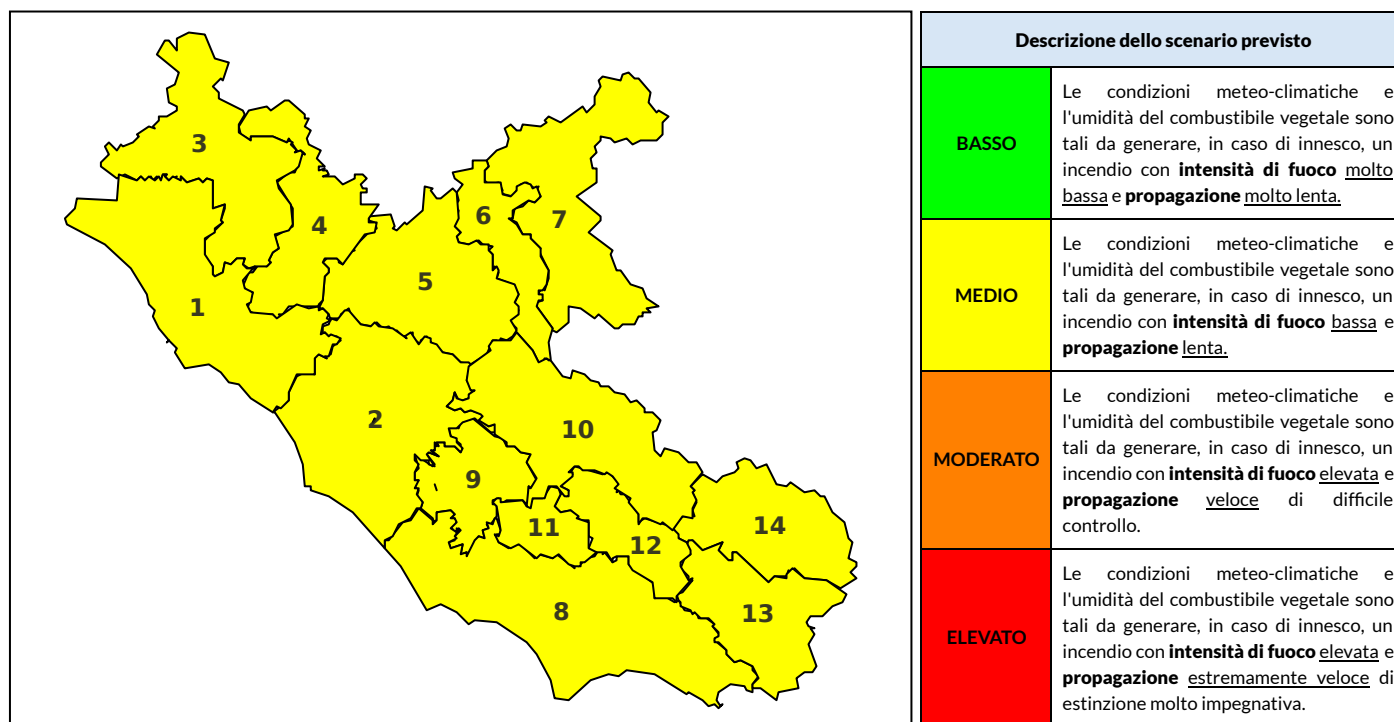

BOLLETTINO DI PERICOLOSITA' DA INCENDI BOSCHIVI

Previsioni per domani 24-5-2022

Livello di pericolosità da incendio boschivo per Zona di Allerta AIB

Bollettino emesso nel periodo della campagna AIB Lazio sulla base del modello previsionale RISICOLazio, sviluppato in collaborazione con Fondazione CIMA, che fornisce un supporto per la valutazione della Pericolosità da incendio boschivo aggregata sulle Zone di Allerta AIB, approvate come parte integrante del Piano AIB Lazio 2020-2022 con DGR n° 270 del 15/05/2020. Il dettaglio della distribuzione dei Comuni nelle Zone AIB è consultabile al link <https://protezionecivile.regione.lazio.it/zone_allerta_aib_comuni/>. Le Norme Comportamentali per la popolazione sono consultabili al link <https://protezionecivile.regione.lazio.it/norme_comportamentali_aib/>.

Zona AIB	1	2	3	4	5	6	7	8	9	10	11	12	13	14
Livello Pericolosità	MEDIO	MEDIO	MEDIO	MEDIO	MEDIO	MEDIO	MEDIO	MEDIO	MEDIO	MEDIO	MEDIO	MEDIO	MEDIO	MEDIO